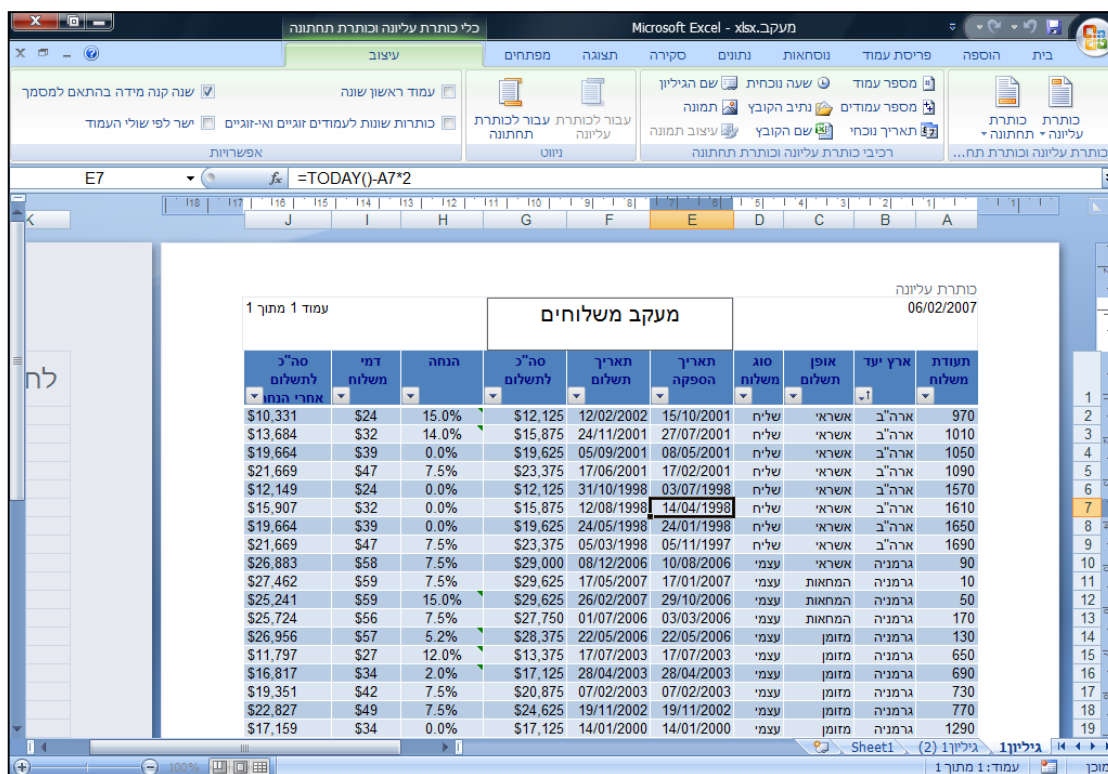

תצוגת פריסת עמוד

ניתן להציג את גיליון העבודה באקסל 2007 בתצוגת פריסת עמוד המתאימה להדפסה. פריסת העמודים תתבצע בהתאם להגדרות ההדפסה.

תצוגה זו היא שילוב של תצוגת הצג לפני הדפסה והגדרת עמוד וכוללת גם את סרגלי העמוד (בדומה לתצוגת דפים ב-Word).

על-מנת להגיע לפריסת עמוד יש לבחור מתוך כרטיסיית תצוגה את האפשרות פריסת עמוד.

תצוגת פריסת עמוד כוללת עיצוב מיוחדת השולטת על האפשרויות הקשורות לעיצוב כותרת התחתונה והעליונה של הדפים שידפסו (הוספת מספרי עמודים, תאריך, לוגו וכו').

ניתן לעבור בצורה מהירה בין שלושת התצוגות השונות באקסל (תצוגה רגילה, תצוגת מעברי עמוד ותצוגת פריסת עמוד) גם באמצעות הסרגל הממוקם בשורת המצב שבתחתית המסך.