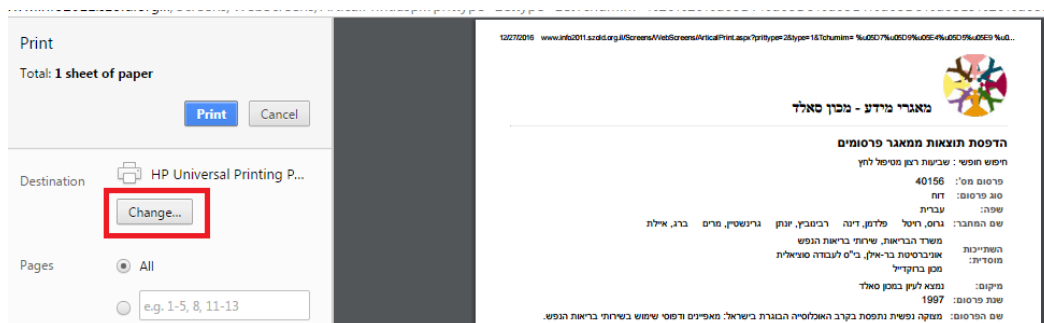

Manage pop-up blocking... Done

תוצאות חיפוש כלי מחקר

חיפוש חופשי : שביעות רצון מטיפול לחץ

יפתח מסך הדפסה בתחתית מצד שמאל להדפסה.

לפתוח אותו ע"י לחיצה על הרבוע המרכזי

בנוסף לשמירה ניתן לשמור את התקצירים כ-**קובץ PDF** אם עובדים בדפדפן האינטרנט גוגל כרום: משנים את ידע ההדפסה ע"י לחיצה על "שנה" או "Change"