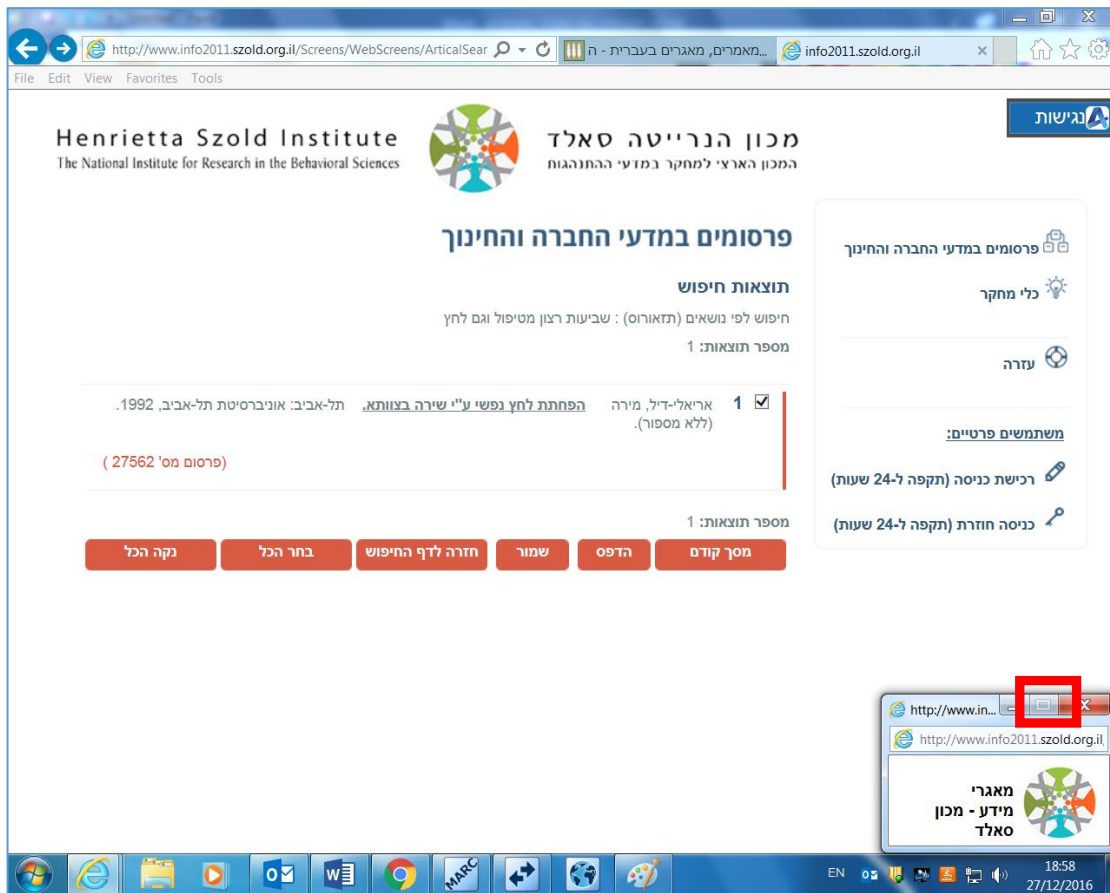

לפתוח אותו ע"י לחיצה על הרבוע המרכזי